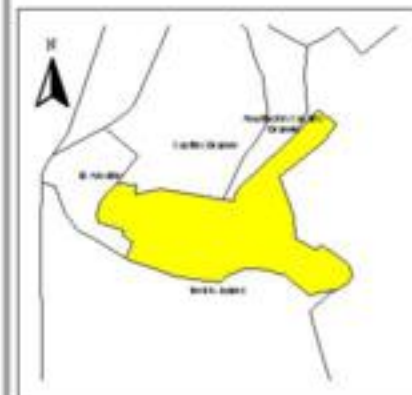

EVALUA DF
Consejo de Evaluación del
Desarrollo Social del
Distrito Federal

INDICE DE DESARROLLO SOCIAL

Delegación: Gustavo A. Madero
Colonia: Ampliación Benito Juárez
Grado de desarrollo: Muy Bajo

Grado de Desarrollo Social

-  Muy bajo
-  Bajo
-  Medio
-  Alto
-  Sin dato

0.03 0 0.03 0.06 Kilómetros

Fuente: Elaboración propia con datos de Seduvi e INEGI